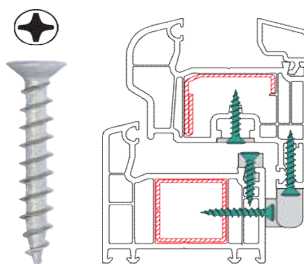

VPC 2022 V01 od 01.08.2022.

PARCO

PARCO® vijak Tip 1461

Silverline

Krupan navoj

Glava vijka Ø 7,2 mm

Spiralni vrh

Zvezdasta glava PH2

Šifra Formatic	Opis artikla	Osnovno pakovanje	Transportno pakovanje	VPC €/100 kom
1062	Parco® vijak 4,0x20, Silverline Tip 1461	2.000	16.000	1,41
1048	Parco® vijak 4,0x25, Silverline Tip 1461	2.000	16.000	1,47
1049	Parco® vijak 4,0x30, Silverline Tip 1461	1.000	12.000	1,85
1050	Parco® vijak 4,0x35, Silverline Tip 1461	1.000	8.000	2,09
	Parco® vijak 4,0x40, Silverline Tip 1461	1.000	8.000	2,27
	Parco® vijak 4,0x45, Silverline Tip 1461	1.000	8.000	2,42

PARCO

PARCO® vijak samorezac Tip 177

Silverline

Navoj vijka lim

Burgija 6mm

Sa rebrima za kočenje

Glava vijka Ø 7,2 mm

Zvezdasta glava PH2