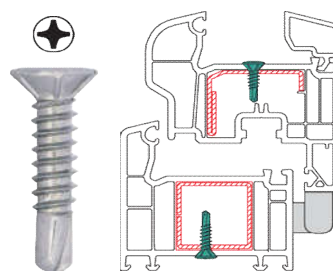

PARCO

PARCO® vijak samorezac Tip 177

Silverline

Navoj vijka lim

Burgija 6mm

Sa rebrima za kočenje

Glava vijka Ø 7,2 mm

Zvezdasta glava PH2

Šifra Formatic	Opis artikla	Osnovno pakovanje	Transportno pakovanje	VPC €/100 kom
1051	Parco® vijak 3,9x16, samorezac, Silverline Tip 177	2.000	24.000	1,47
1052	Parco® vijak 3,9x19, samorezac, Silverline Tip 177	2.000	16.000	1,64
1053	Parco® vijak 3,9x25, samorezac, Silverline Tip 177	2.000	16.000	1,94
1054	Parco® vijak 3,9x32, samorezac, Silverline Tip 177	1.000	8.000	2,42
1055	Parco® vijak 3,9x38, samorezac, Silverline Tip 177	1.000	8.000	2,63