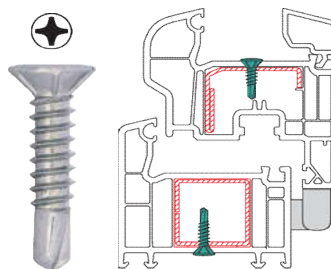

## PARCO®

PARCO® vijak Tip 1461

Silverline

Krupan navoj

Glava vijka Ø 7,2 mm

Spiralni vrh

Zvezdasta glava PH2

Šifra Formatic	Opis artikla	Osnovno pakovanje	Transportno pakovanje	VPC €/100 kom
	Parco® vijak 4,0x20, Silverline Tip 1461	2.000	16.000	<b>0,92</b>
1048	Parco® vijak 4,0x25, Silverline Tip 1461	2.000	16.000	<b>0,99</b>
1049	Parco® vijak 4,0x30, Silverline Tip 1461	1.000	12.000	<b>1,24</b>
1050	Parco® vijak 4,0x35, Silverline Tip 1461	1.000	8.000	<b>1,38</b>
	Parco® vijak 4,0x40, Silverline Tip 1461	1.000	8.000	<b>1,65</b>
	Parco® vijak 4,0x45, Silverline Tip 1461	1.000	8.000	<b>1,95</b>

## PARCO®

PARCO® vijak samorezac Tip 177

Silverline

Navoj vijka lim

Burgija 6mm

Sa rebrima za kočenje

Glava vijka Ø 7,2 mm

Zvezdasta glava PH2

Šifra Formatic	Opis artikla	Osnovno pakovanje	Transportno pakovanje	VPC €/100 kom
1051	Parco® vijak 3,9x16, samorezac, Silverline Tip 177	2.000	24.000	<b>1,02</b>
1052	Parco® vijak 3,9x19, samorezac, Silverline Tip 177	2.000	16.000	<b>1,10</b>
1053	Parco® vijak 3,9x25, samorezac, Silverline Tip 177	2.000	16.000	<b>1,41</b>
1054	Parco® vijak 3,9x32, samorezac, Silverline Tip 177	1.000	8.000	<b>1,67</b>
1055	Parco® vijak 3,9x38, samorezac, Silverline Tip 177	1.000	8.000	<b>1,93</b>