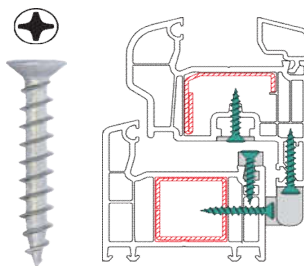

## PARCO®

PARCO® vijak Tip 1461

Silverline

Krupan navoj

Glava vijka Ø 7,2 mm

Spiralni vrh

Zvezdasta glava PH2

Šifra Formatic	Opis artikla	Osnovno pakovanje	Transportno pakovanje	VPC €/100 kom
	Parco® vijak 4,0x20, Silverline Tip 1461	2.000	16.000	<b>0,92</b>
1048	Parco® vijak 4,0x25, Silverline Tip 1461	2.000	16.000	<b>0,99</b>
1049	Parco® vijak 4,0x30, Silverline Tip 1461	1.000	12.000	<b>1,24</b>
1050	Parco® vijak 4,0x35, Silverline Tip 1461	1.000	8.000	<b>1,38</b>
	Parco® vijak 4,0x40, Silverline Tip 1461	1.000	8.000	<b>1,65</b>
	Parco® vijak 4,0x45, Silverline Tip 1461	1.000	8.000	<b>1,95</b>

## PARCO®

PARCO® vijak samorezac Tip 177

Silverline

Navoj vijka lim

Burgija 6mm

Sa rebrima za kočenje

Glava vijka Ø 7,2 mm

Zvezdasta glava PH2

Šifra Formatic	Opis artikla	Osnovno pakovanje	Transportno pakovanje	VPC €/100 kom
1051	Parco® vijak 3,9x16, samorezac, Silverline Tip 177	2.000	24.000	<b>1,02</b>
1052	Parco® vijak 3,9x19, samorezac, Silverline Tip 177	2.000	16.000	<b>1,10</b>
1053	Parco® vijak 3,9x25, samorezac, Silverline Tip 177	2.000	16.000	<b>1,41</b>
1054	Parco® vijak 3,9x32, samorezac, Silverline Tip 177	1.000	8.000	<b>1,67</b>
1055	Parco® vijak 3,9x38, samorezac, Silverline Tip 177	1.000	8.000	<b>1,93</b>